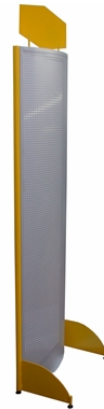

Espositori

Espositore da terra multiforo girevole con mobile
31x31x197cm. Mobile(31x31x57)
cod. esp20/b

Espositore da terra multiforo girevole
31x31x197cm.
cod. esp 20

Espositore da terra multiforo semiellittico
35x65x210 cm.
cod. esp11/b

Espositore da terra multiforo
40x105x205cm
cod. esp13

Espositore da terra multiforo
con ruote 70x40x180 cm.
cod. esp 13/b

Arredo negozi

New

Pannelli modulari accessoriati di ripiani,
mensole vetro colorato, pannelli con ganci
portablister, cassettiere,
vetrine ecc.