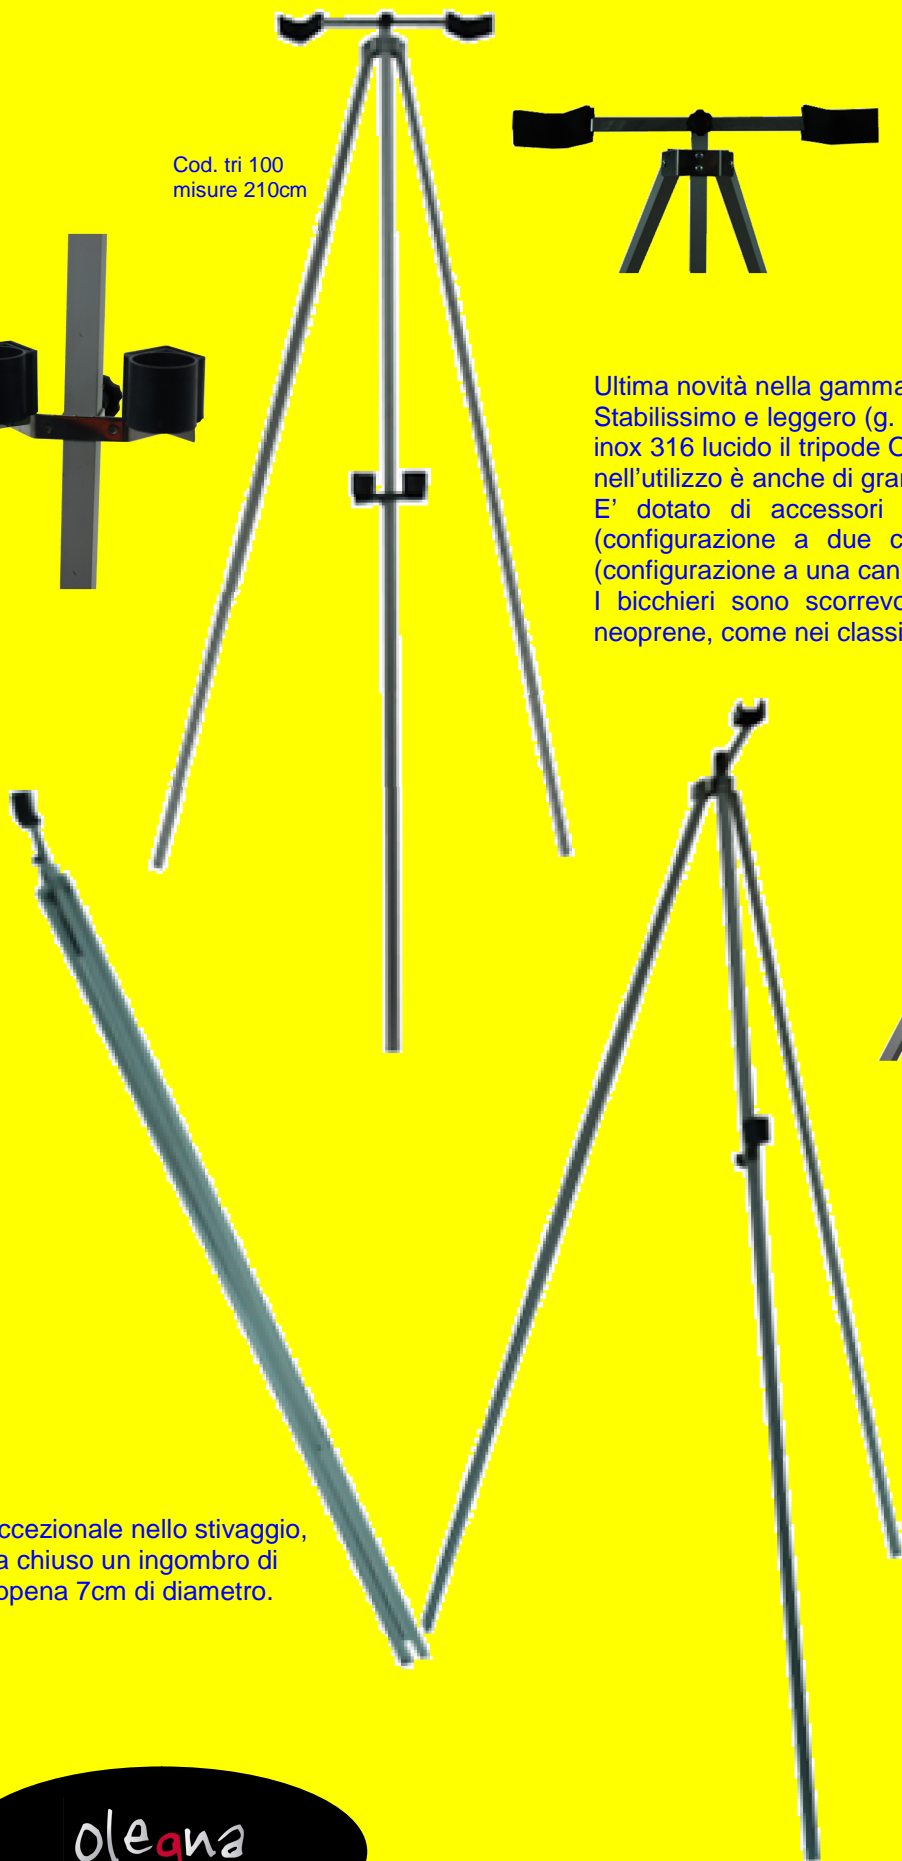

Tripode

Cod. tri 100
misure 210cm

Ultima novità nella gamma di articoli Olegna: il Tripode. Stabilissimo e leggero (g. 1300), realizzato in alluminio e inox 316 lucido il tripode Olegna oltre all'estremo comfort nell'utilizzo è anche di grande qualità estetica.

E' dotato di accessori sia per la pesca da diletto (configurazione a due canne di serie) che da gara (configurazione a una canna non di serie).

I bicchieri sono scorrevoli e l'alloggio superiore è in neoprene, come nei classici picchetti da surf Olegna.

Cod. gara100

Eccezionale nello stivaggio,
da chiuso un ingombro di
appena 7cm di diametro.

olegna